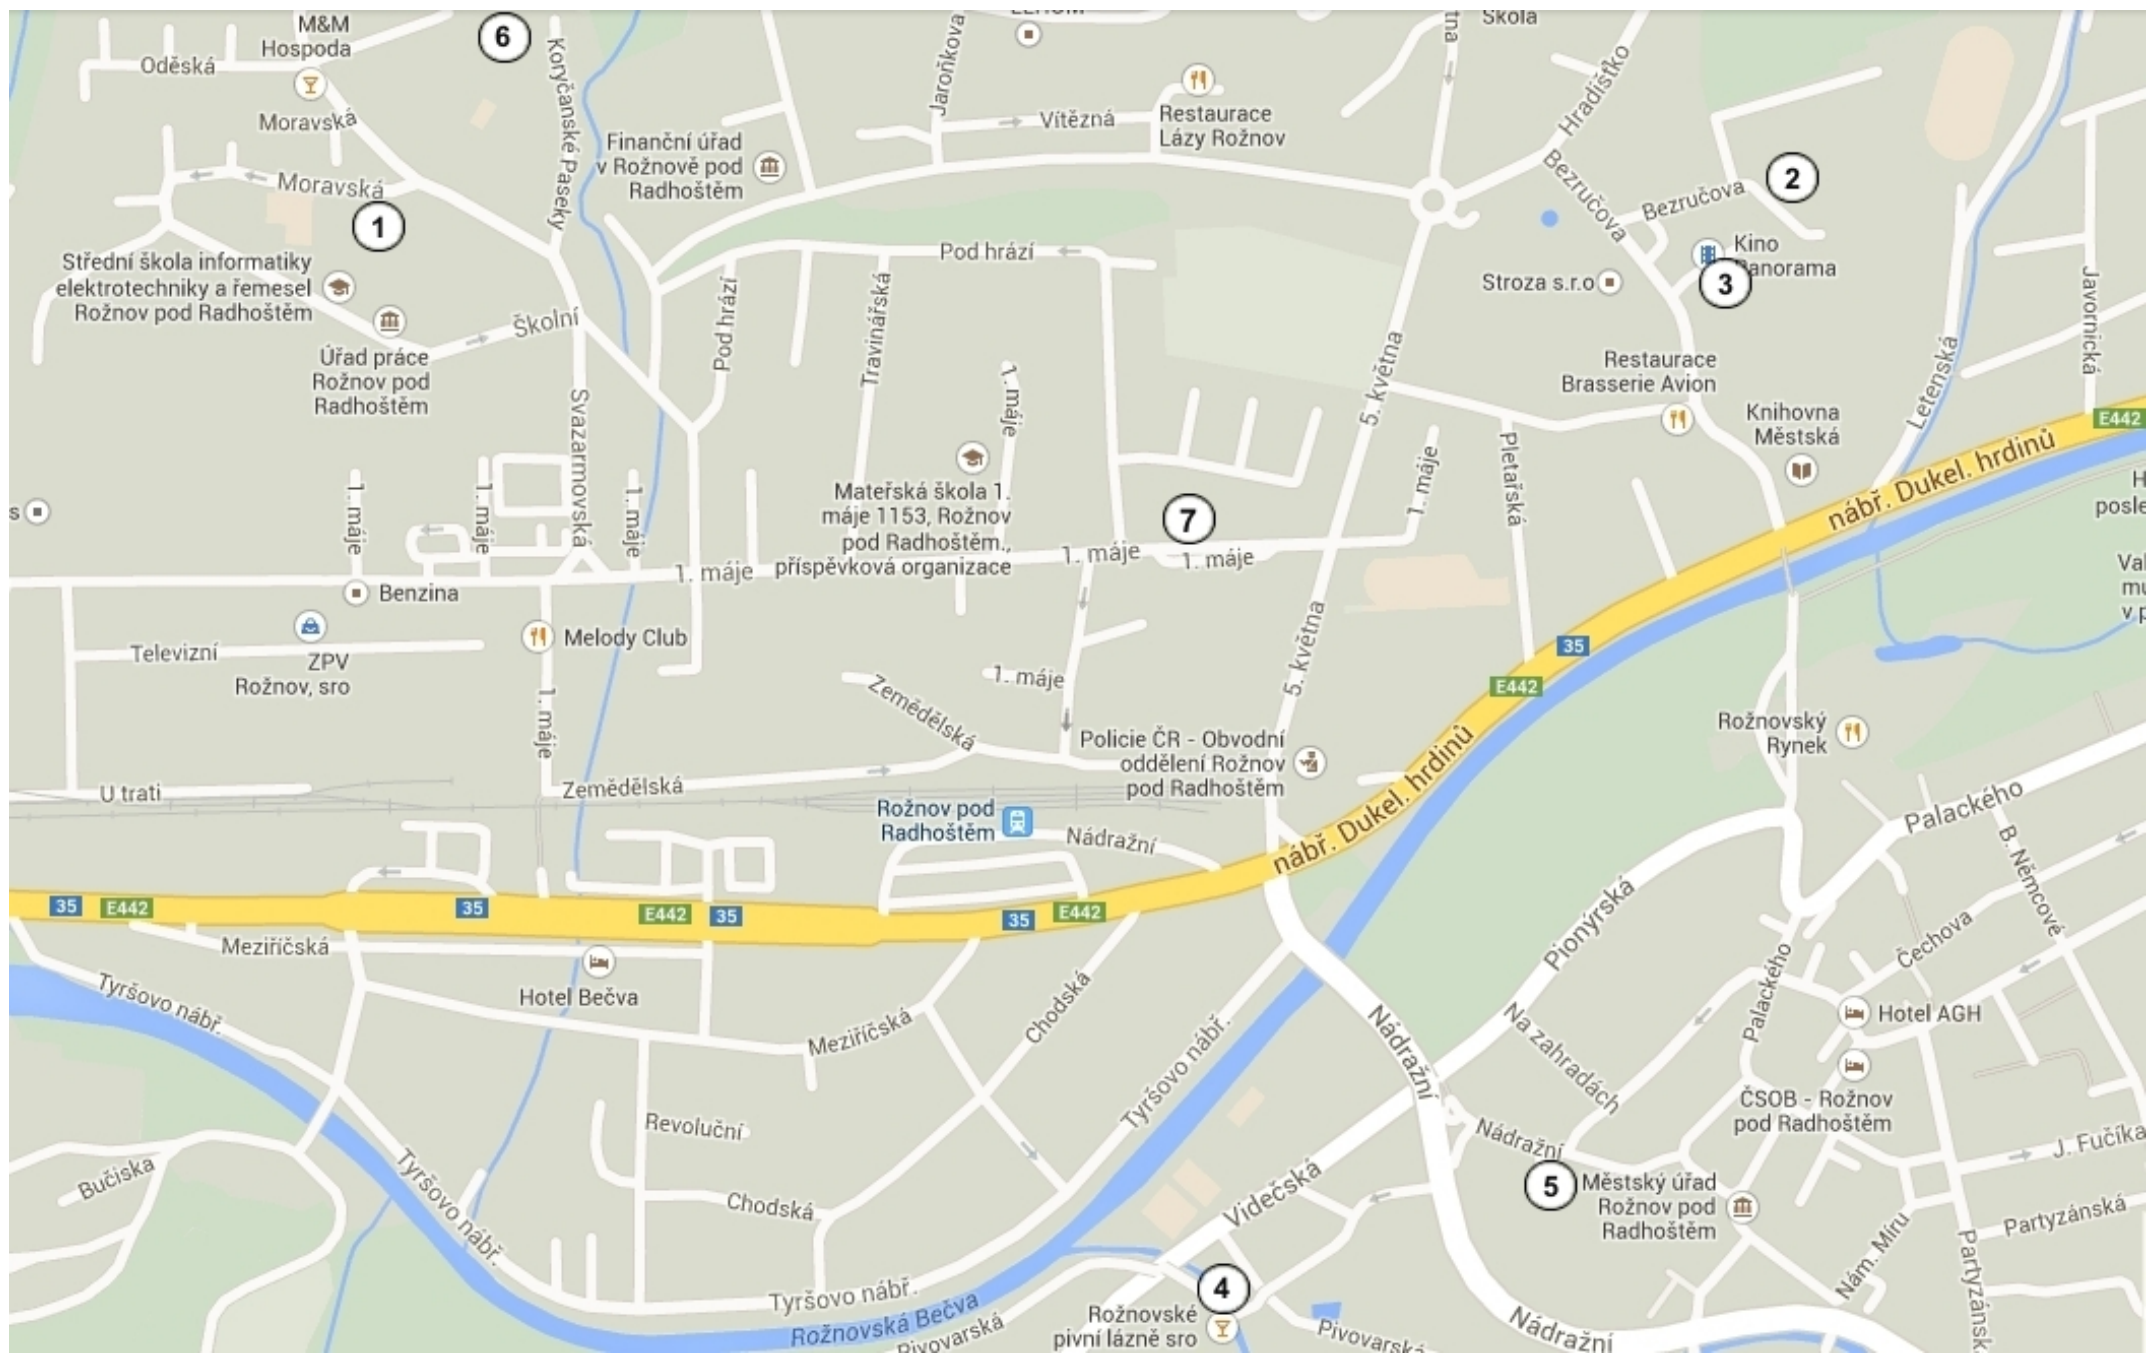

MAPA ROŽNOVA S OZNAČENÍM DŮLEŽITÝCH MÍST

Legenda: 1 – Hala 2 – Škola 3 – Kino 4 – Rožnovské pivní lázně 5 – Intersport 6 - Jídlelna 7 – Restaurace Pasáž